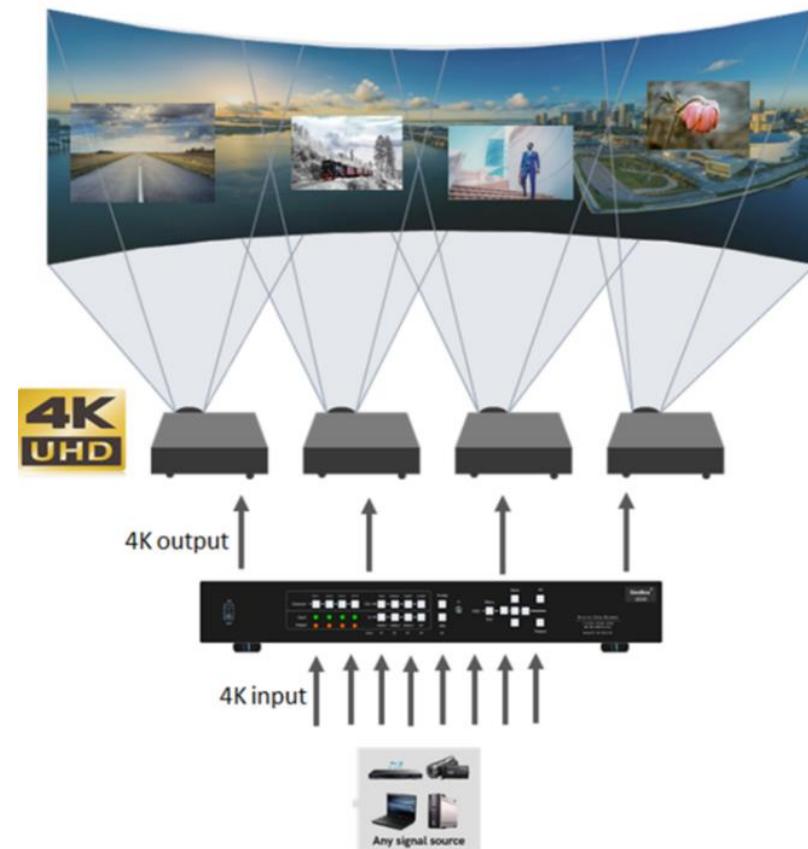

學校班房影音器材升級， 大量投影機被棄用?!

搭載GeoBox UD100全硬件式投影機影像融合機, 即可為投影機賦予新用途!

GeoBox UD100 能連接多台投影機，為專業的弧形屏幕邊緣融合、圖像幾何調整及堆疊而設計，也是全世界唯一能夠無需特殊軟體或其他設備便可完成曲面融合系統的投影機融合器。

GeoBox UD100 4K投影機多視窗融合器是：

- 專為投影機用的8K影像融合器
- 一個HDMI環路支持集聯串接（Daisy Chain connection）
- 最高解像度支持可達8K = 7680*1200 @60Hz / 4096*2160 @60Hz 訊號

空間大翻新

原本一個平凡的貨倉環境，可以經GeoBox UD100搖身一變成為一個沉浸式活動空間。

重新使用舊有不同型號的投影機，經GeoBox UD100拼接在一起，便可塑造出一個沉浸式空間，讓觀眾體驗各類VR效果。

可以利用多台電腦或多個訊號源來融合成更高解析度的畫面。

在無需特殊軟件或其他設備的情況下，就可以實現高達8K/2K的超大畫幅。

歷史館

學校

護老院

博物館

以低成本、無鏡頭位移、曲面調整及融合功能的投影機，GeoBox UD100 也能憑藉其先進的幾何校正演算法來完成複雜的融合系統。

無論選擇何種投影機硬體，
只要搭配**GeoBox UD100**，
就能輕鬆打造令人沉醉的
沉浸式視覺效果。

GeoBox UD100能應對各
種場景需求，帶來不一樣的
沉浸體驗。

盡情發揮品牌創意，用產
品演示和視覺故事構築更
多難忘體驗。

內容創作方面，可以利用現今流行運動相機 (如insta360 或 GoPro max 360) 來拍攝全景影像。

再透過GeoBox UD100配上電腦和多台投影機連接，以VR 方式重現360°片段。

除了出色的視覺呈現能力，GeoBox UD100在可靠性和穩定性方面也表現出色。

無需購置最新頂級投影機，也可以在有限預算內，打造出這種震撼視覺體驗。

歡迎蒞臨Actual Technology
Immersive Showroom

親身體驗GeoBox以低成本
製作VR 沉浸式空間效果

欲了解更多, 請[按這裡](#)