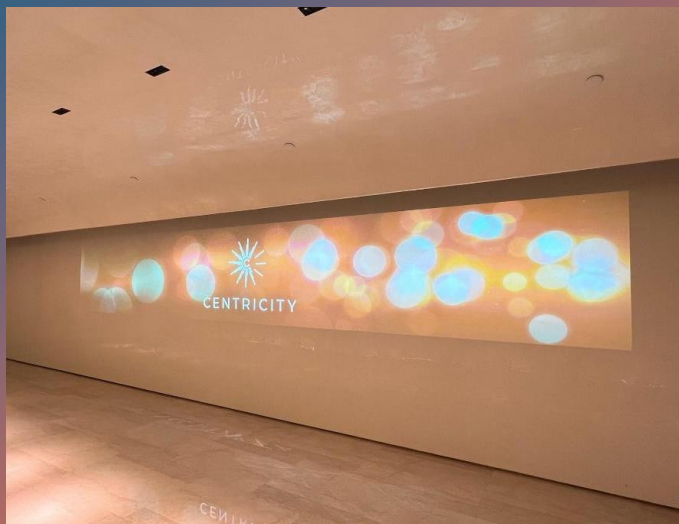

學校班房影音器材升級， 大量投影機被棄用?!

搭載GeoBox UD100全硬件式投影機影像融合機, 即可為投影機賦予新用途!

GeoBox UD100 能連接多台投影機，為專業的弧形屏幕邊緣融合、圖像幾何調整及堆疊而設計，也是全世界唯一能夠無需特殊軟體或其他設備便可完成曲面融合系統的投影機融合器。

GeoBox UD100 4K投影機多視窗融合器是：

- 專為投影機用的8K影像融合器
- 一個HDMI環路支持集聯串接（Daisy Chain connection）
- 最高解像度支持可達8K = 7680*1200 @60Hz / 4096*2160 @60Hz 訊號

空間大翻新

原本一個平凡的貨倉環境，可以經GeoBox UD100搖身一變成為一個沉浸式活動空間。

重新使用舊有不同型號的投影機，經GeoBox UD100拼接在一起，便可塑造出一個沉浸式空間，讓觀眾體驗各類VR效果。

可以利用多台電腦或多個訊號源來融合成更高解析度的畫面。

在無需特殊軟件或其他設備的情況下，就可以實現高達8K/2K的超大畫幅。

歷史館

學校

護老院

博物館

以低成本、無鏡頭位移、曲面調整及融合功能的投影機，GeoBox UD100 也能憑藉其先進的幾何校正演算法來完成複雜的融合系統。

無論選擇何種投影機硬體，
只要搭配**GeoBox UD100**，
就能輕鬆打造令人沉醉的
沉浸式視覺效果。

GeoBox UD100能應對各
種場景需求，帶來不一樣的
沉浸體驗。

盡情發揮品牌創意，用產
品演示和視覺故事構築更
多難忘體驗。

內容創作方面，可以利用現今流行運動相機 (如insta360 或 GoPro max 360) 來拍攝全景影像。

再透過GeoBox UD100配上電腦和多台投影機連接，以VR 方式重現360°片段。

除了出色的視覺呈現能力，GeoBox UD100在可靠性和穩定性方面也表現出色。

無需購置最新頂級投影機，也可以在有限預算內，打造出這種震撼視覺體驗。

歡迎蒞臨Actual Technology
Immersive Showroom

親身體驗GeoBox以低成本
製作VR 沉浸式空間效果

欲了解更多, 請[按這裡](#)