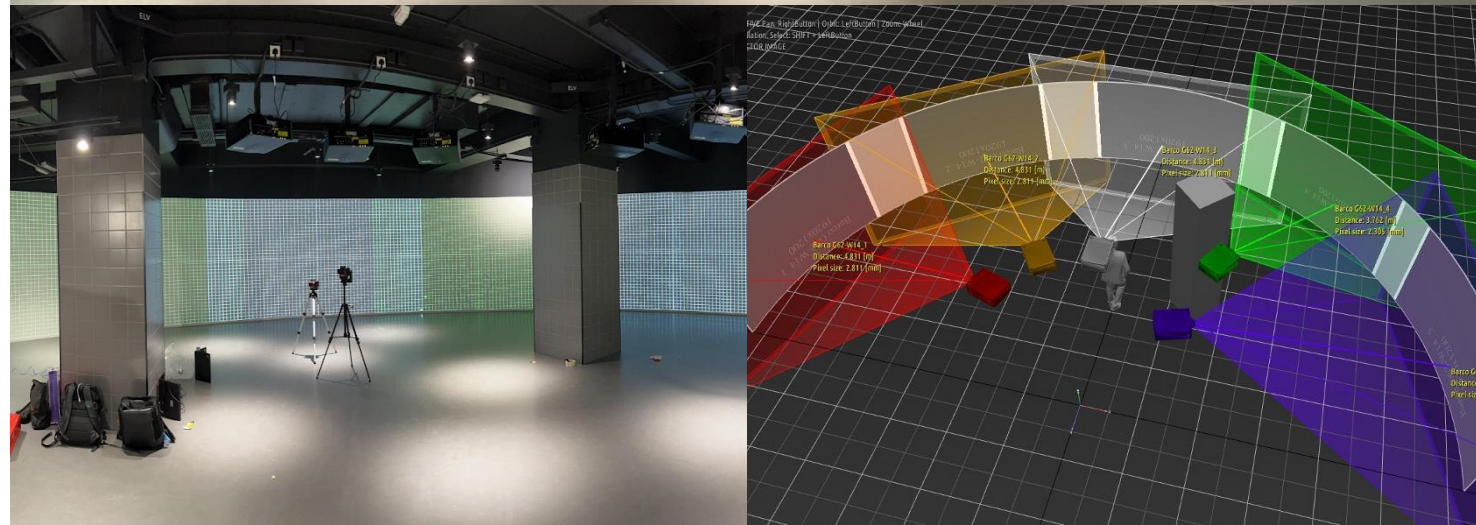

學校班房影音器材升級， 大量投影機被棄用?!

搭載GeoBox UD100全硬件式投影機影像融合機, 即可為投影機賦予新用途!

GeoBox UD100 能連接多台投影機，為專業的弧形屏幕邊緣融合、圖像幾何調整及堆疊而設計，也是全世界唯一能夠無需特殊軟體或其他設備便可完成曲面融合系統的投影機融合器。

GeoBox UD100 4K投影機多視窗融合器是：

- 專為投影機用的8K影像融合器
- 一個HDMI環路支持集聯串接（Daisy Chain connection）
- 最高解像度支持可達8K = 7680*1200 @60Hz / 4096*2160 @60Hz 訊號

空間大翻新

原本一個平凡的貨倉環境，可以經GeoBox UD100搖身一變成為一個沉浸式活動空間。

重新使用舊有不同型號的投影機，經GeoBox UD100拼接在一起，便可塑造出一個沉浸式空間，讓觀眾體驗各類VR效果。

可以利用多台電腦或多個訊號源來融合成更高解析度的畫面。

在無需特殊軟件或其他設備的情況下，就可以實現高達8K/2K的超大畫幅。

歷史館

學校

護老院

博物館

以低成本、無鏡頭位移、曲面調整及融合功能的投影機，GeoBox UD100 也能憑藉其先進的幾何校正演算法來完成複雜的融合系統。

無論選擇何種投影機硬體，
只要搭配**GeoBox UD100**，
就能輕鬆打造令人沉醉的
沉浸式視覺效果。

GeoBox UD100能應對各
種場景需求，帶來不一樣的
沉浸體驗。

盡情發揮品牌創意，用產
品演示和視覺故事構築更
多難忘體驗。

內容創作方面，可以利用現今流行運動相機 (如insta360 或 GoPro max 360) 來拍攝全景影像。

再透過GeoBox UD100配上電腦和多台投影機連接，以VR 方式重現360°片段。

除了出色的視覺呈現能力，GeoBox UD100在可靠性和穩定性方面也表現出色。

無需購置最新頂級投影機，也可以在有限預算內，打造出這種震撼視覺體驗。

歡迎蒞臨Actual Technology
Immersive Showroom

親身體驗GeoBox以低成本
製作VR 沉浸式空間效果

欲了解更多, 請[按這裡](#)