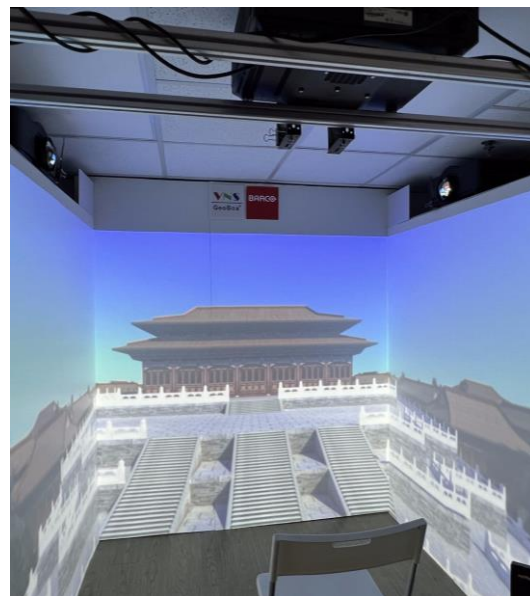

學校班房影音器材升級， 大量投影機被棄用?!

搭載GeoBox UD100全硬件式投影機影像融合機, 即可為投影機賦予新用途!

GeoBox UD100 能連接多台投影機，為專業的弧形屏幕邊緣融合、圖像幾何調整及堆疊而設計，也是全世界唯一能夠無需特殊軟體或其他設備便可完成曲面融合系統的投影機融合器。

GeoBox UD100 4K投影機多視窗融合器是：

- 專為投影機用的8K影像融合器
- 一個HDMI環路支持集聯串接（Daisy Chain connection）
- 最高解像度支持可達8K = 7680*1200 @60Hz / 4096*2160 @60Hz 訊號

空間大翻新

原本一個平凡的貨倉環境，可以經GeoBox UD100搖身一變成為一個沉浸式活動空間。

重新使用舊有不同型號的投影機，經GeoBox UD100拼接在一起，便可塑造出一個沉浸式空間，讓觀眾體驗各類VR效果。

可以利用多台電腦或多個訊號源來融合成更高解析度的畫面。

在無需特殊軟件或其他設備的情況下，就可以實現高達8K/2K的超大畫幅。

歷史館

學校

護老院

博物館

以低成本、無鏡頭位移、曲面調整及融合功能的投影機，GeoBox UD100 也能憑藉其先進的幾何校正演算法來完成複雜的融合系統。

無論選擇何種投影機硬體，
只要搭配**GeoBox UD100**，
就能輕鬆打造令人沉醉的
沉浸式視覺效果。

GeoBox UD100能應對各
種場景需求，帶來不一樣的
沉浸體驗。

盡情發揮品牌創意，用產
品演示和視覺故事構築更
多難忘體驗。

內容創作方面，可以利用現今流行運動相機 (如insta360 或 GoPro max 360) 來拍攝全景影像。

再透過GeoBox UD100配上電腦和多台投影機連接，以VR 方式重現360°片段。

除了出色的視覺呈現能力，GeoBox UD100在可靠性和穩定性方面也表現出色。

無需購置最新頂級投影機，也可以在有限預算內，打造出這種震撼視覺體驗。

歡迎蒞臨Actual Technology
Immersive Showroom

親身體驗GeoBox以低成本
製作VR 沉浸式空間效果

欲了解更多, 請[按這裡](#)