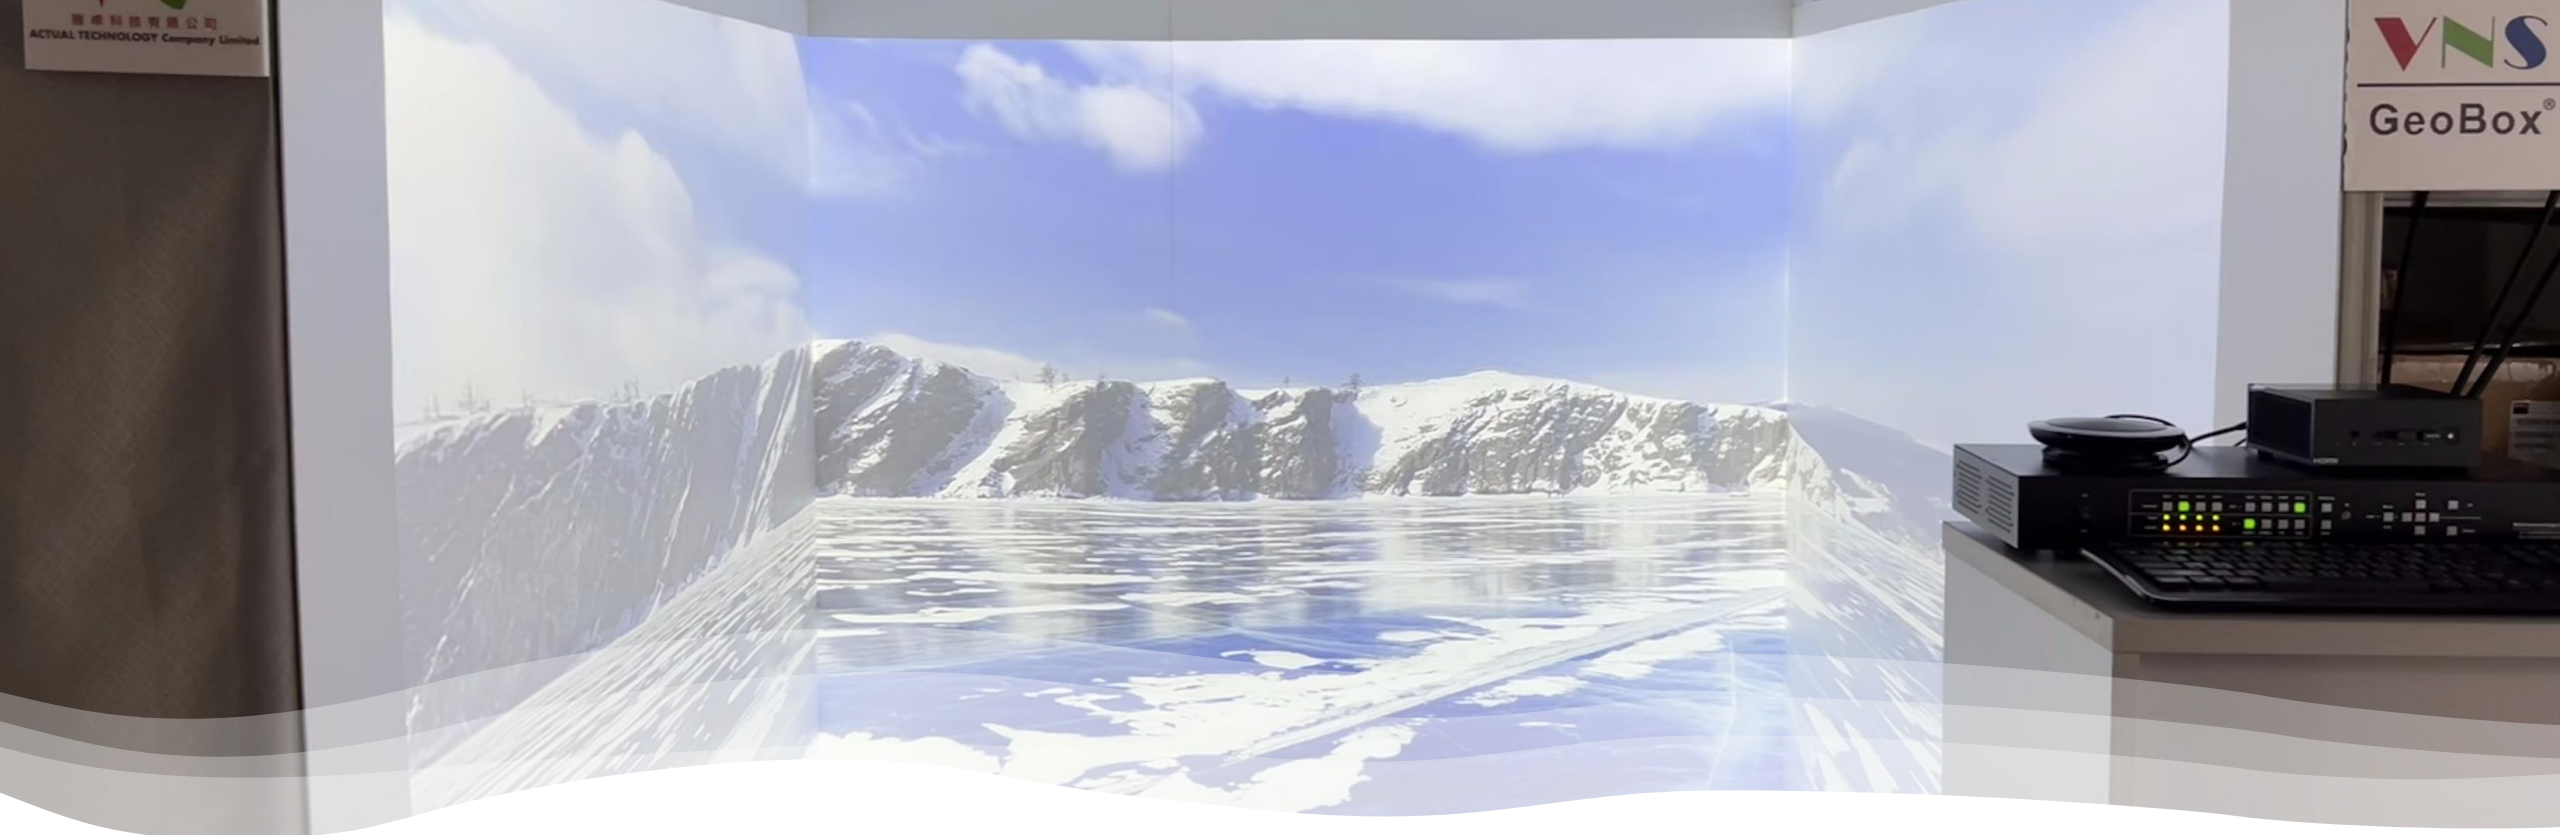

學校班房影音器材升級， 大量投影機被棄用?!

搭載GeoBox UD100全硬件式投影機影像融合機, 即可為投影機賦予新用途!

GeoBox UD100 能連接多台投影機，為專業的弧形屏幕邊緣融合、圖像幾何調整及堆疊而設計，也是全世界唯一能夠無需特殊軟體或其他設備便可完成曲面融合系統的投影機融合器。

GeoBox UD100 4K投影機多視窗融合器是：

- 專為投影機用的8K影像融合器
- 一個HDMI環路支持集聯串接（Daisy Chain connection）
- 最高解像度支持可達8K = 7680*1200 @60Hz / 4096*2160 @60Hz 訊號

空間大翻新

原本一個平凡的貨倉環境，可以經GeoBox UD100搖身一變成為一個沉浸式活動空間。

重新使用舊有不同型號的投影機，經GeoBox UD100拼接在一起，便可塑造出一個沉浸式空間，讓觀眾體驗各類VR效果。

可以利用多台電腦或多個訊號源來融合成更高解析度的畫面。

在無需特殊軟件或其他設備的情況下，就可以實現高達8K/2K的超大畫幅。

歷史館

學校

護老院

博物館

以低成本、無鏡頭位移、曲面調整及融合功能的投影機，GeoBox UD100 也能憑藉其先進的幾何校正演算法來完成複雜的融合系統。

無論選擇何種投影機硬體，
只要搭配**GeoBox UD100**，
就能輕鬆打造令人沉醉的
沉浸式視覺效果。

GeoBox UD100能應對各
種場景需求，帶來不一樣的
沉浸體驗。

盡情發揮品牌創意，用產
品演示和視覺故事構築更
多難忘體驗。

內容創作方面，可以利用現今流行運動相機 (如insta360 或 GoPro max 360) 來拍攝全景影像。

再透過GeoBox UD100配上電腦和多台投影機連接，以VR 方式重現360°片段。

除了出色的視覺呈現能力，GeoBox UD100在可靠性和穩定性方面也表現出色。

無需購置最新頂級投影機，也可以在有限預算內，打造出這種震撼視覺體驗。

歡迎蒞臨Actual Technology
Immersive Showroom

親身體驗GeoBox以低成本
製作VR 沉浸式空間效果

欲了解更多, 請[按這裡](#)