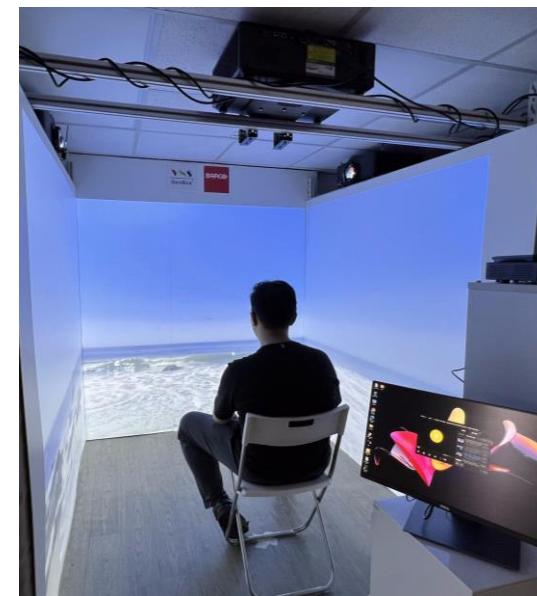

學校班房影音器材升級， 大量投影機被棄用?!

搭載GeoBox UD100全硬件式投影機影像融合機, 即可為投影機賦予新用途!

GeoBox UD100 能連接多台投影機，為專業的弧形屏幕邊緣融合、圖像幾何調整及堆疊而設計，也是全世界唯一能夠無需特殊軟體或其他設備便可完成曲面融合系統的投影機融合器。

GeoBox UD100 4K投影機多視窗融合器是：

- 專為投影機用的8K影像融合器
- 一個HDMI環路支持集聯串接（Daisy Chain connection）
- 最高解像度支持可達8K = 7680*1200 @60Hz / 4096*2160 @60Hz 訊號

空間大翻新

原本一個平凡的貨倉環境，可以經GeoBox UD100搖身一變成為一個沉浸式活動空間。

重新使用舊有不同型號的投影機，經GeoBox UD100拼接在一起，便可塑造出一個沉浸式空間，讓觀眾體驗各類VR效果。

可以利用多台電腦或多個訊號源來融合成更高解析度的畫面。

在無需特殊軟件或其他設備的情況下，就可以實現高達8K/2K的超大畫幅。

歷史館

學校

護老院

博物館

以低成本、無鏡頭位移、曲面調整及融合功能的投影機，GeoBox UD100 也能憑藉其先進的幾何校正演算法來完成複雜的融合系統。

無論選擇何種投影機硬體，
只要搭配**GeoBox UD100**，
就能輕鬆打造令人沉醉的
沉浸式視覺效果。

GeoBox UD100能應對各
種場景需求，帶來不一樣的
沉浸體驗。

盡情發揮品牌創意，用產
品演示和視覺故事構築更
多難忘體驗。

內容創作方面，可以利用現今流行運動相機 (如insta360 或 GoPro max 360) 來拍攝全景影像。

再透過GeoBox UD100配上電腦和多台投影機連接，以VR 方式重現360°片段。

除了出色的視覺呈現能力，GeoBox UD100在可靠性和穩定性方面也表現出色。

無需購置最新頂級投影機，也可以在有限預算內，打造出這種震撼視覺體驗。

歡迎蒞臨Actual Technology
Immersive Showroom

親身體驗GeoBox以低成本
製作VR 沉浸式空間效果

欲了解更多, 請[按這裡](#)