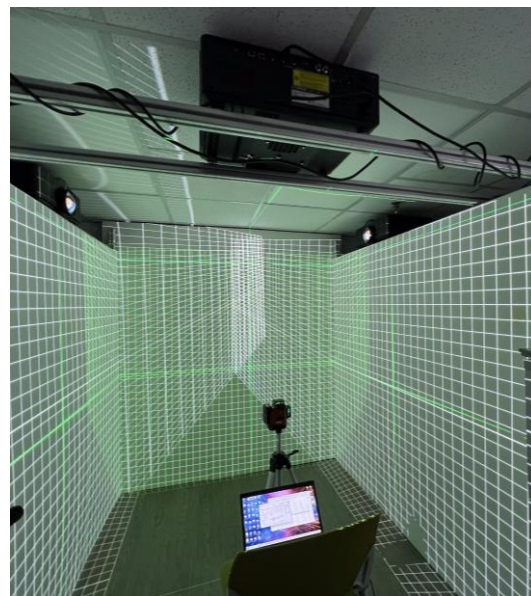

學校班房影音器材升級， 大量投影機被棄用?!

搭載GeoBox UD100全硬件式投影機影像融合機, 即可為投影機賦予新用途!

GeoBox UD100 能連接多台投影機，為專業的弧形屏幕邊緣融合、圖像幾何調整及堆疊而設計，也是全世界唯一能夠無需特殊軟體或其他設備便可完成曲面融合系統的投影機融合器。

GeoBox UD100 4K投影機多視窗融合器是：

- 專為投影機用的8K影像融合器
- 一個HDMI環路支持集聯串接（Daisy Chain connection）
- 最高解像度支持可達8K = 7680*1200 @60Hz / 4096*2160 @60Hz 訊號

空間大翻新

原本一個平凡的貨倉環境，可以經GeoBox UD100搖身一變成為一個沉浸式活動空間。

重新使用舊有不同型號的投影機，經GeoBox UD100拼接在一起，便可塑造出一個沉浸式空間，讓觀眾體驗各類VR效果。

可以利用多台電腦或多個訊號源來融合成更高解析度的畫面。

在無需特殊軟件或其他設備的情況下，就可以實現高達8K/2K的超大畫幅。

歷史館

學校

護老院

博物館

以低成本、無鏡頭位移、曲面調整及融合功能的投影機，GeoBox UD100 也能憑藉其先進的幾何校正演算法來完成複雜的融合系統。

無論選擇何種投影機硬體，
只要搭配**GeoBox UD100**，
就能輕鬆打造令人沉醉的
沉浸式視覺效果。

GeoBox UD100能應對各
種場景需求，帶來不一樣的
沉浸體驗。

盡情發揮品牌創意，用產
品演示和視覺故事構築更
多難忘體驗。

內容創作方面，可以利用現今流行運動相機 (如insta360 或 GoPro max 360) 來拍攝全景影像。

再透過GeoBox UD100配上電腦和多台投影機連接，以VR 方式重現360°片段。

除了出色的視覺呈現能力，GeoBox UD100在可靠性和穩定性方面也表現出色。

無需購置最新頂級投影機，也可以在有限預算內，打造出這種震撼視覺體驗。

歡迎蒞臨Actual Technology
Immersive Showroom

親身體驗GeoBox以低成本
製作VR 沉浸式空間效果

欲了解更多, 請[按這裡](#)